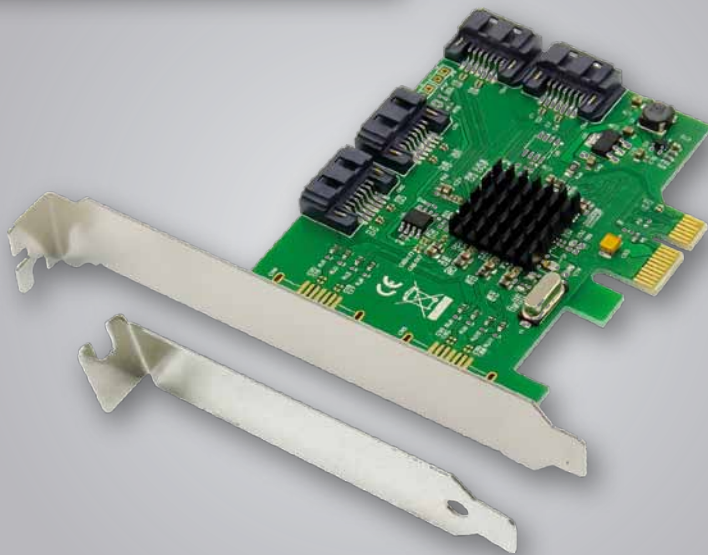

## **4 Kanal Serial ATA 6G RAID PCI-Express Controller**

**Erweitert Ihren PC um vier SATA 6G Kanäle**  
**Optimale Geschwindigkeit durch PCI-Express 2.0**

- Vier unabhängige SATA 6G Kanäle
- 600 MByte/s Transferrate
- RAID-Level: 1, 0, 10, JBOD und Backup
- Low-Profile Bauhöhe

## 4 Kanal Serial ATA 6G RAID PCI-Express Controller

Treiber Update über  
[www.dawicontrol.com](http://www.dawicontrol.com)

5 Jahre Garantie

Direkte Dawicontrol Support Line

Utility- und Treiber-CD  
für alle gängigen  
Betriebssysteme (siehe unten)

Lieferumfang Retail:  
4 SATA Kabel, LowProfile-Slotblech,  
Handbuch, Treiber-CD

Lieferumfang Blister:  
LowProfile-Slotblech, Handbuch,  
Treiber-CD

### 4 Kanal Serial ATA 6G RAID Controller