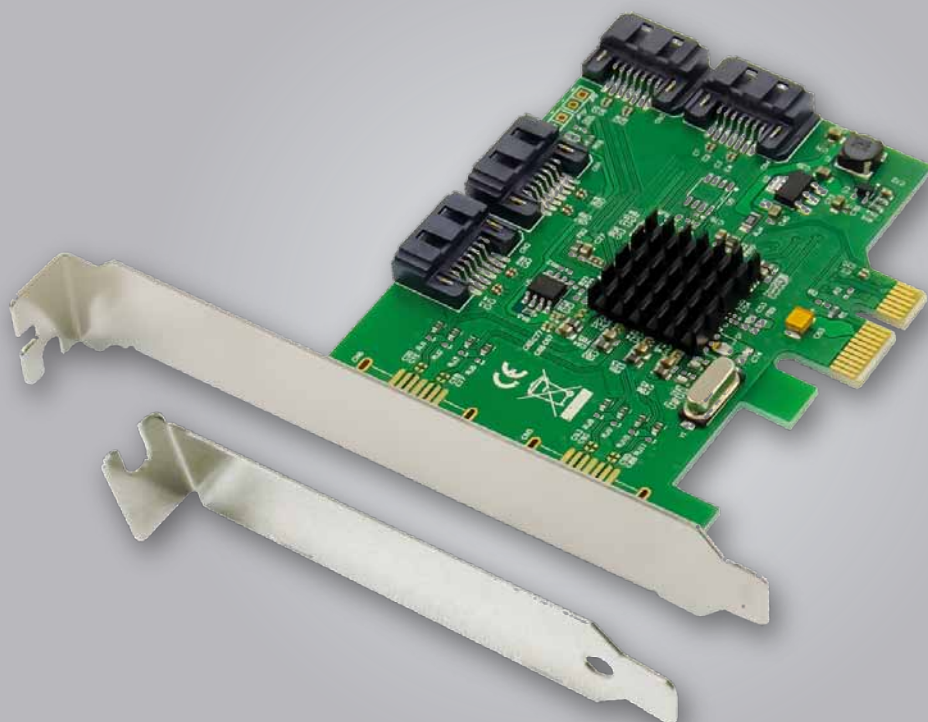

## **4 Kanal Serial ATA 6G RAID PCI-Express Controller**

**Erweitert Ihren PC um vier SATA 6G Kanäle**  
**Optimale Geschwindigkeit durch PCI-Express 2.0**

- Vier unabhängige SATA 6G Kanäle
- 600 MByte/s Transferrate
- RAID-Level: 1, 0, 10, JBOD und Backup
- Low-Profile Bauhöhe

## 4 Kanal Serial ATA 6G RAID PCI-Express Controller

Treiber Update über  
[www.dawicontrol.com](http://www.dawicontrol.com)

5 Jahre Garantie

Direkte Dawicontrol Support Line

Utility- und Treiber-CD  
für alle gängigen  
Betriebssysteme (siehe unten)

Lieferumfang Retail:  
4 SATA Kabel, LowProfile-Slotblech,  
Handbuch, Treiber-CD

Lieferumfang Blister:  
LowProfile-Slotblech, Handbuch,  
Treiber-CD