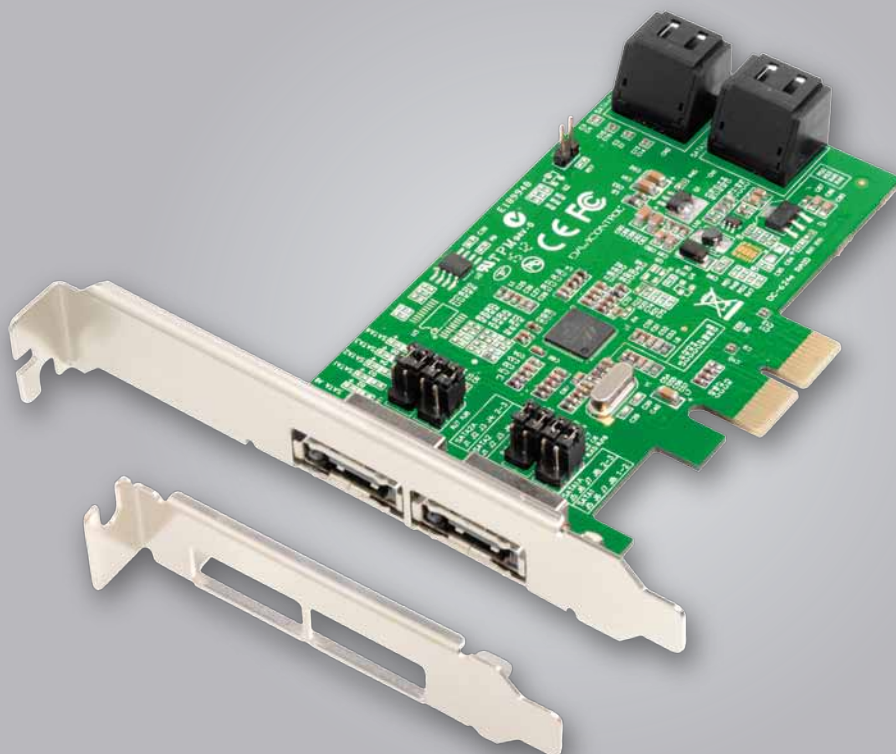

## **4 Kanal Serial ATA 6G RAID 5 PCI-Express Controller**

**Erweitert Ihren PC um vier SATA 6G Kanäle**  
**Optimale Geschwindigkeit durch PCI-Express 2.0 x2**

- Vier unabhängige SATA 6G Kanäle
- Zwei Kanäle wahlweise extern nutzbar
- 600 MByte/s Transferrate
- RAID-Level: 1, 0, 10, 5, JBOD und Backup
- Low-Profile Bauhöhe

Lieferumfang Retail:  
4 SATA Kabel, LowProfile-Slotblech,  
Handbuch, Treiber-CD

Lieferumfang Blister:  
LowProfile-Slotblech,  
Handbuch,  
Treiber-CD

#### Chipset / Bus / Performance:

- Marvell 88SE9230 Serial ATA 6G RAID PCI Express 2.0 x2 Controller
- Max. PCI-Express-Bus Transferrate 10 GBit/s (1 GByte/s)
- Serial ATA 6G Datentransferrate 600 MByte/s
- Unterstützt auch Festplatten größer 2TB