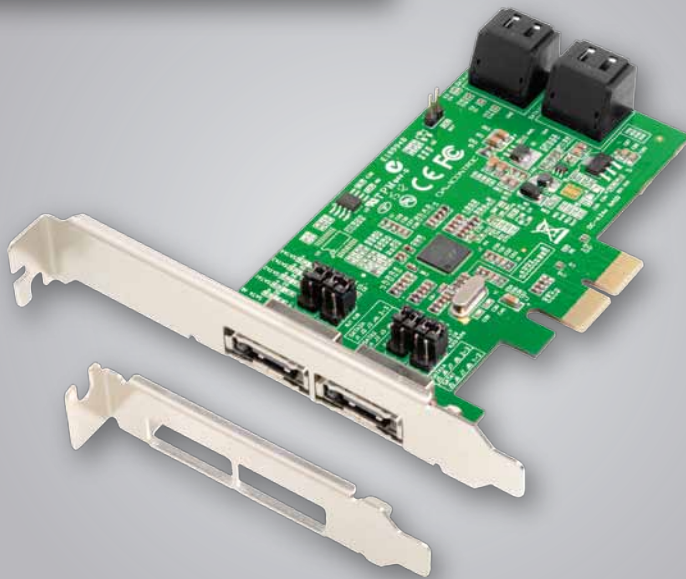

## **4 Kanal Serial ATA 6G RAID 5 PCI-Express Controller**

**Erweitert Ihren PC um vier SATA 6G Kanäle**  
**Optimale Geschwindigkeit durch PCI-Express 2.0 x2**

- Vier unabhängige SATA 6G Kanäle
- Zwei Kanäle wahlweise extern nutzbar
- 600 MByte/s Transferrate
- RAID-Level: 1, 0, 10, 5, JBOD und Backup
- Low-Profile Bauhöhe

## 4 Kanal Serial ATA 6G RAID 5 PCI-Express Controller

Treiber Update über  
[www.dawicontrol.com](http://www.dawicontrol.com)

5 Jahre Garantie

Direkte Dawicontrol Support Line

Utility- und Treiber-CD  
für alle gängigen  
Betriebssysteme (siehe unten)

Lieferumfang Retail:  
4 SATA Kabel, LowProfile-Slotblech,  
Handbuch, Treiber-CD

Lieferumfang Blister:  
LowProfile-Slotblech,  
Handbuch,  
Treiber-CD

### 4 Kanal Serial ATA 6G RAID 5 Controller